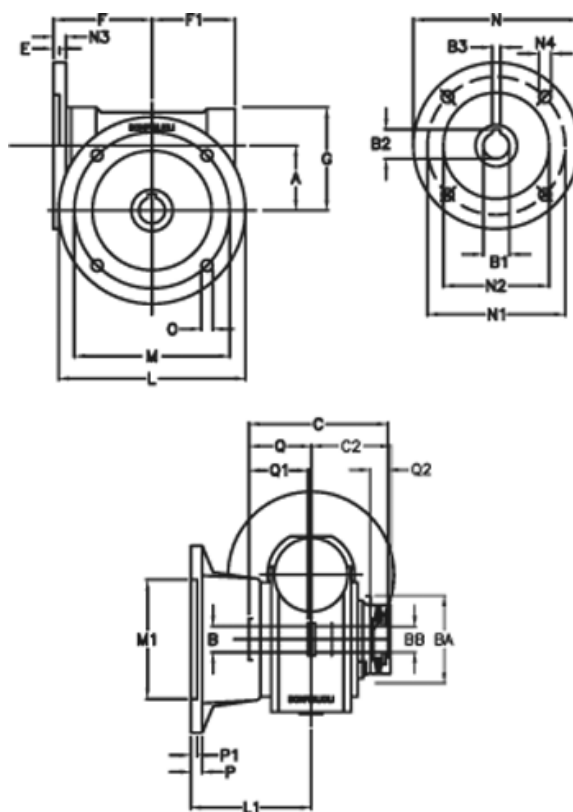

Varenummer: 390204402042336
 Beskrivelse: Snekkegear med skridnav
 VF 44-L2-F-20-P63B14

Mål

a	= 44.60	C	= 79	m	= 87	P	= 9
B	= 18	C2	= 48	M1	= 60	P1	= 7
B1 E7	= 11	E	= 2.0	N	= 90	Q	= 32.0
B2	= 12.8	F	= 65	N1	= 75	Q1	= 32
B3 H9	= 4	F1	= 54	N2	= 60	Q2	= 12
BA	= 40	g	= 71	N3	= 8.0		
BB H7	= 11	L	= 110	N4	= 5.5		
Betegnelsen	= VF 44F-xx-63B14	L1	= 60.5	O	= 8.5		